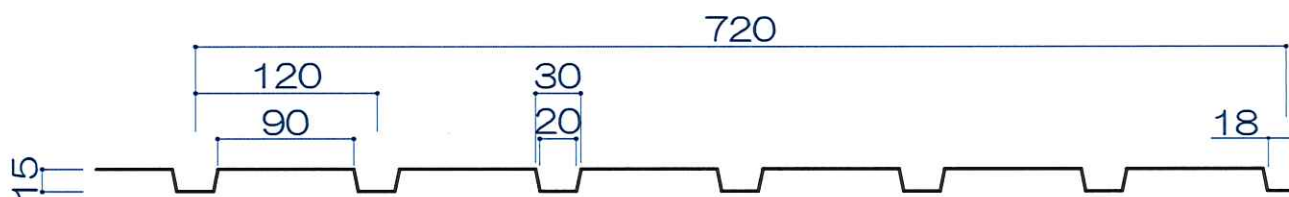

中和商会の大角波720

ご希望の長さに成型いたします

～屋根用加工～

原板厚	GLP・GLカラー	0.35・0.4・0.5	原板巾	914mm	成型最短寸法	700mm
	カラーステンレス	0.3・0.35	働き巾	720mm		

 株式会社中和商会

〒733-0011

広島市西区横川町1丁目12-22

TEL(082)503-0055