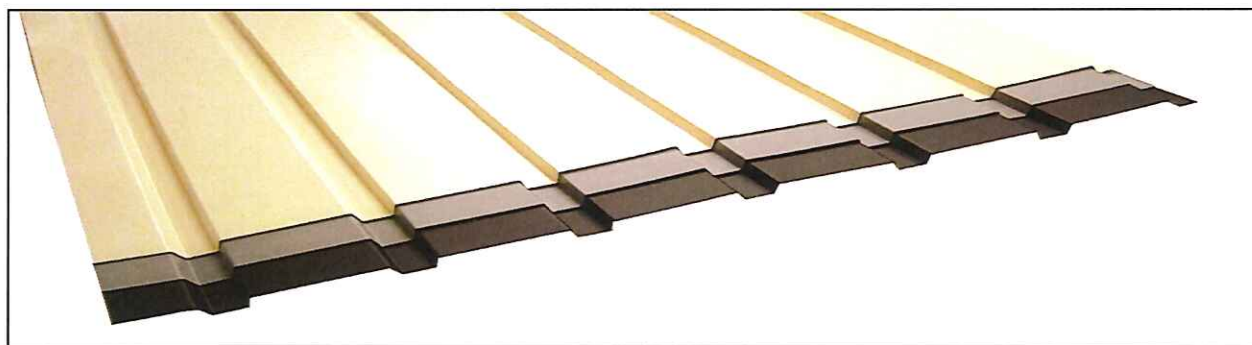

中和商会の大角波720

ご希望の長さに成型いたします

～屋根用加工～

原板厚	GLP・GLカラー	0.35・0.4・0.5	原板巾	914mm	成型最短寸法	700mm
	カラーステンレス	0.3・0.35	働き巾	720mm		

 株式会社中和商会

〒733-0011

広島市西区横川町1丁目12-22

TEL(082)503-0055